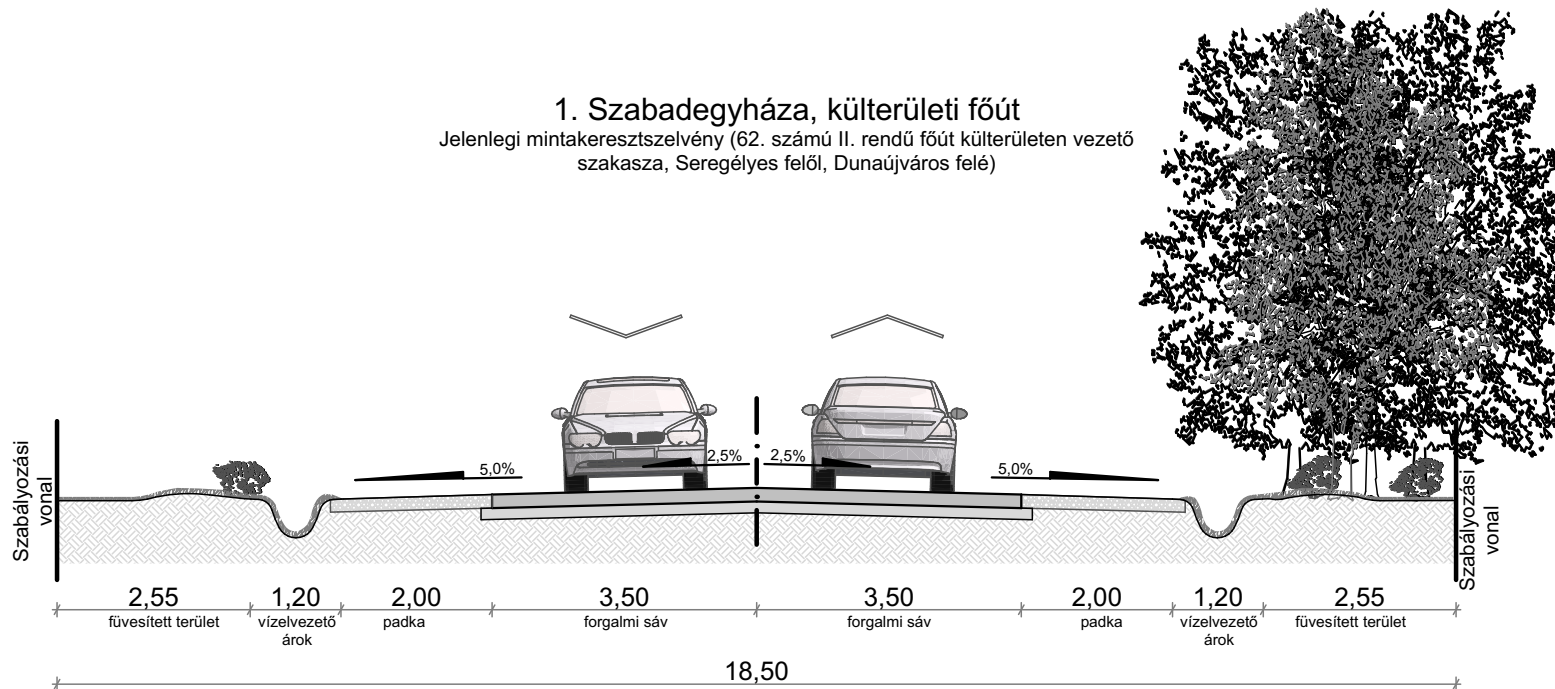

1. Szabadegyháza, külterületi főút

Jelenlegi mintakeresztmetszely (62. számú II. rendű főút külterületen vezető szakasza, Seregélyes felől, Dunaújváros felé)

1. Szabadegyháza, külterületi főút

K.IV.A.

Javasolt mintakeresztmetszely (62. számú II. rendű főút külterületen vezető szakasza, Seregélyes felől, Dunaújváros felé)